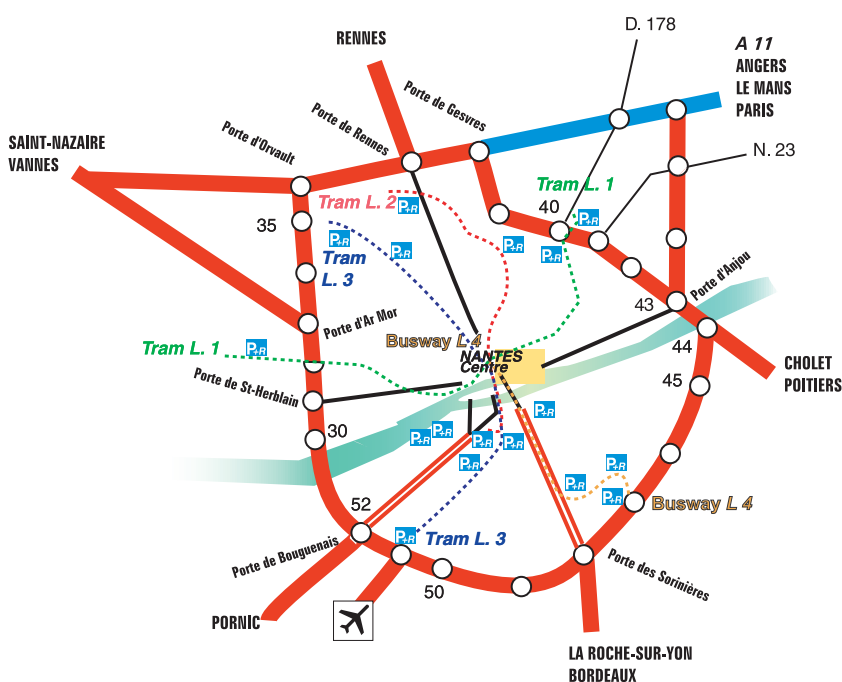

[47°12'55" N, 1° 32'10" W – « Euronantes »]

## Accédez à la Dreets par les transports urbains !

**EN TRAM** ■ Stationnez dans l'un des parkings-relais tram (P+R) : sorties du périphérique n° 32-33, 35, 37, 39, 40, 47, 48, 50, 51. Parking gratuit avec votre titre de transport.

**Descendre** à la station «Gare SNCF» (ligne 1) et traverser la gare en souterrain vers la sortie « sud », puis 5 min à pied.

**EN BUS** ■ Depuis « Commerce », le long de la ligne 2 et 3 de tram, prendre le **chronobus C3**, direction « Boulevard de Doulon ».

**Descendre** à l'arrêt « Picasso » et traverser pour accéder au Skyline.

Meilleures fréquences : 8 min

Durée du trajet depuis « Commerce » : 8 min.