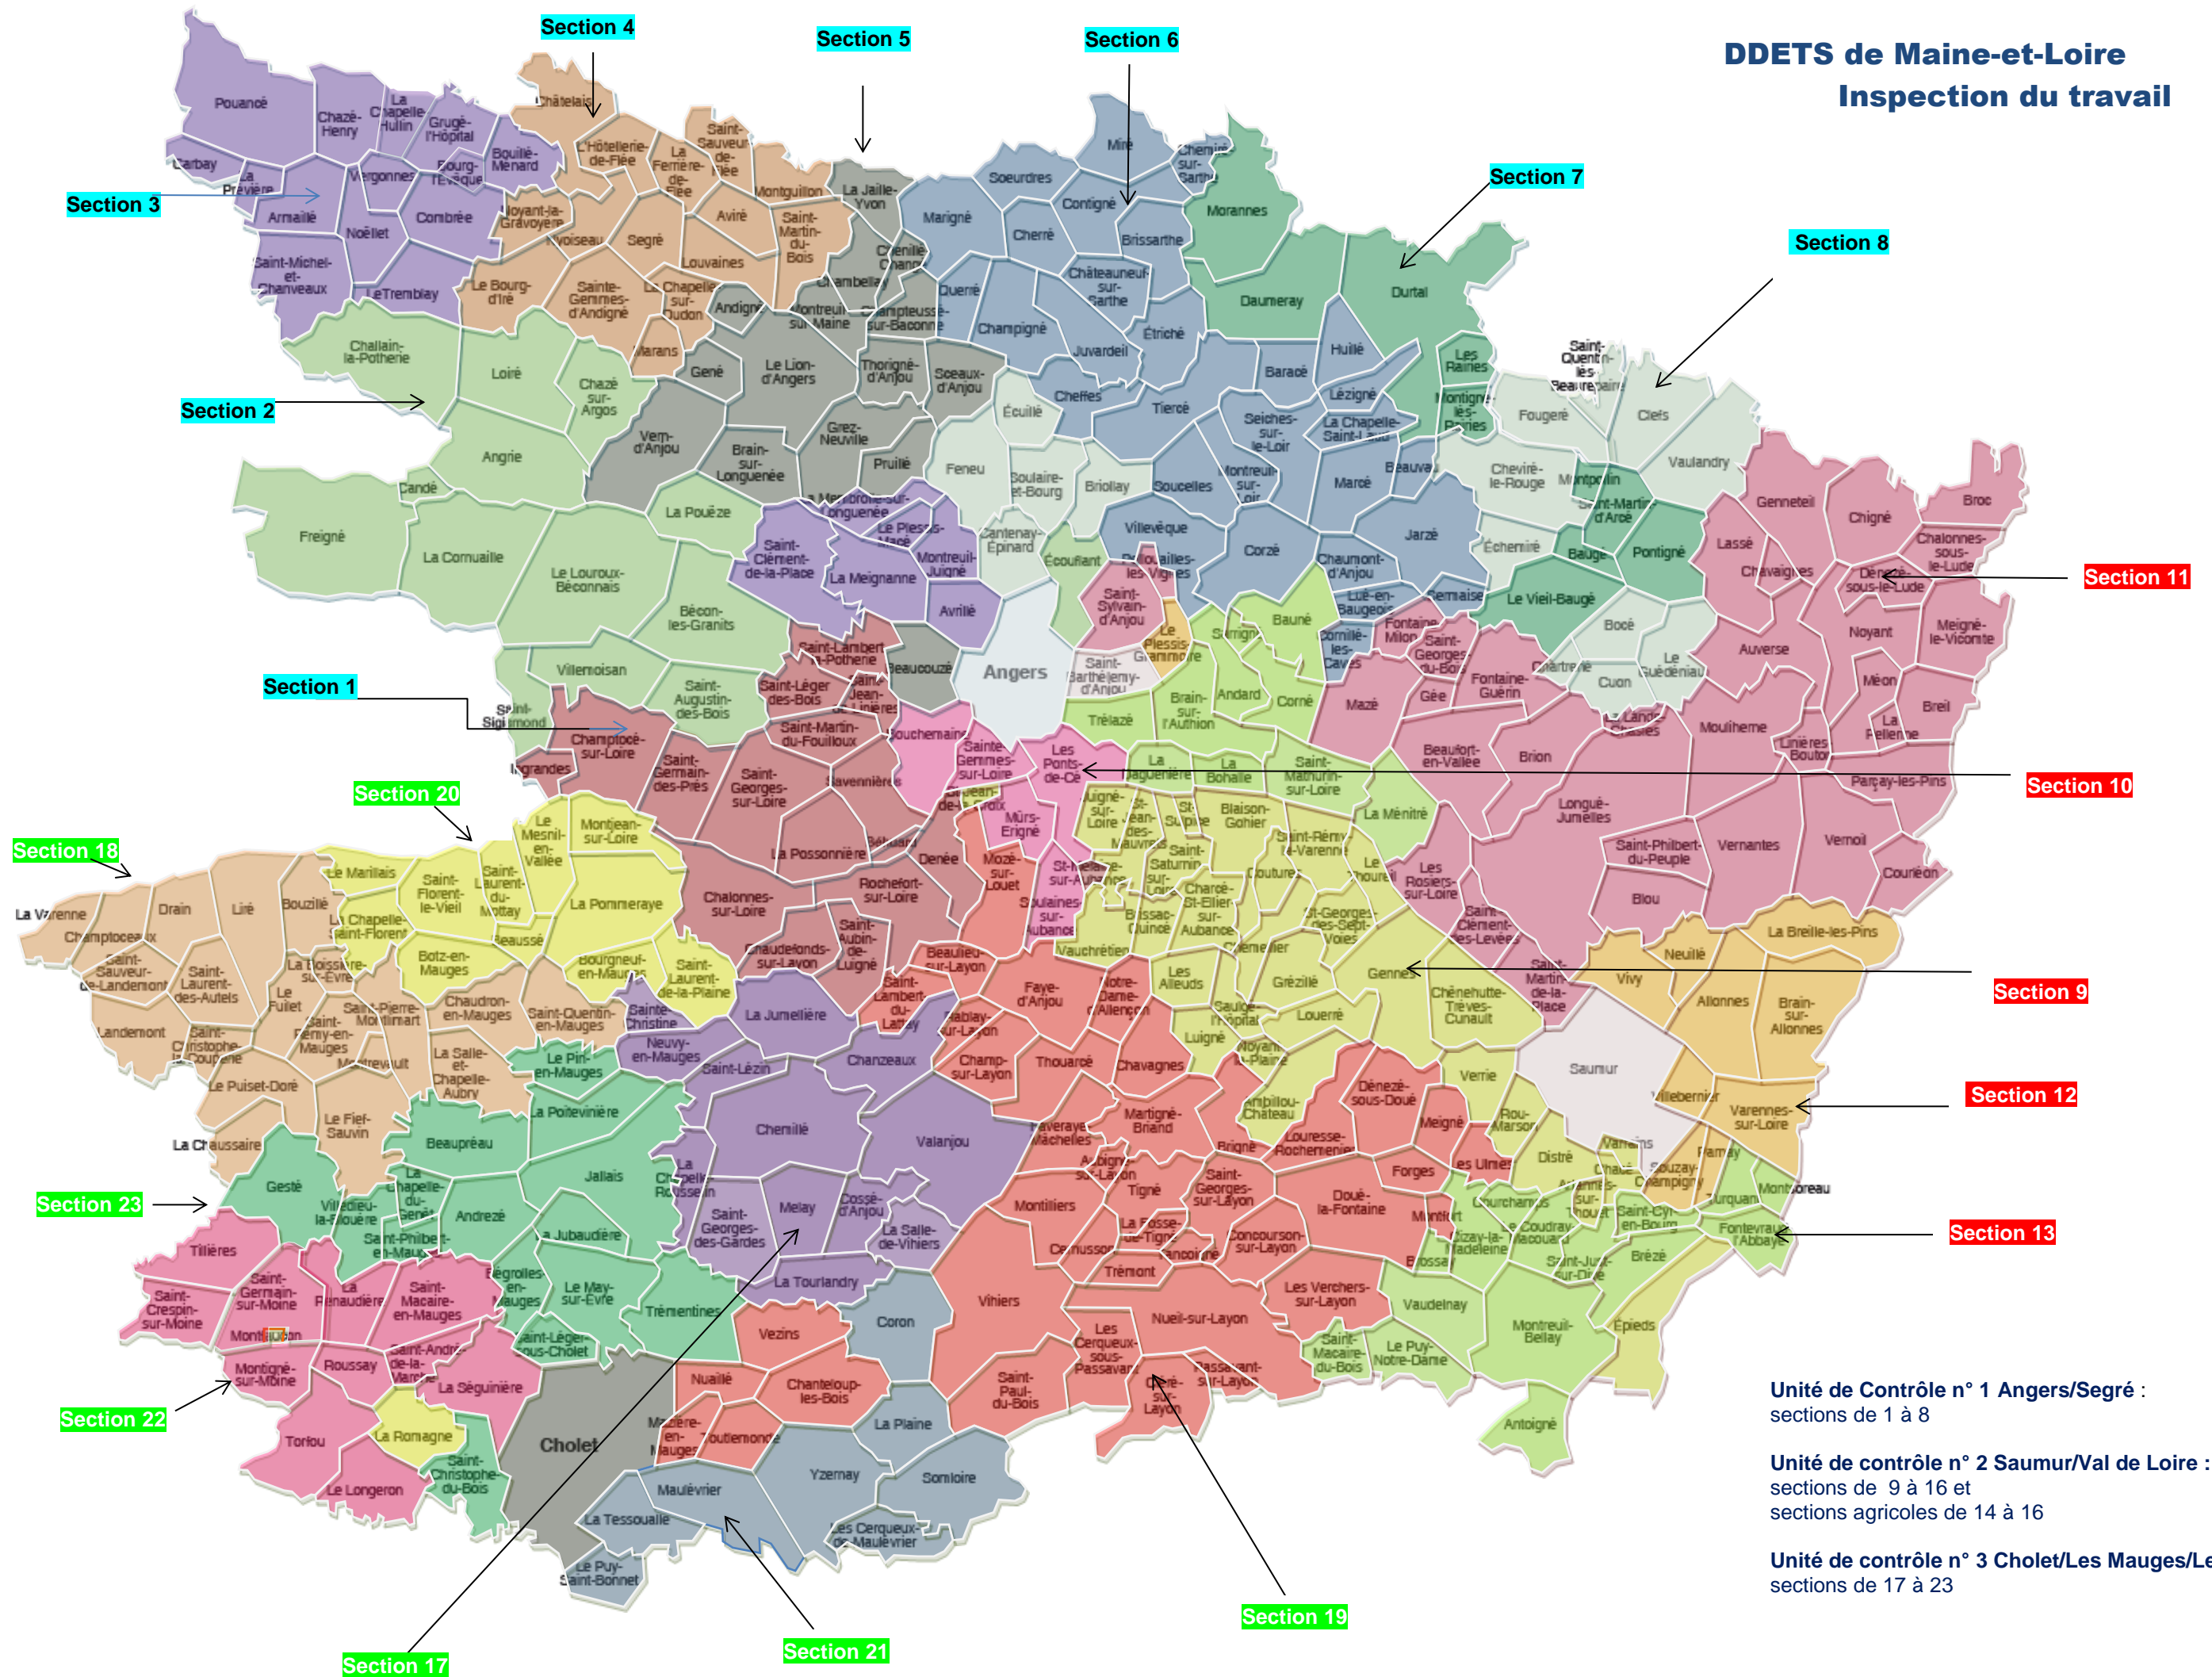

DDETS de Maine-et-Loire
Inspection du travail

Unité de Contrôle n° 1 Angers/Segré :
sections de 1 à 8

Unité de contrôle n° 2 Saumur/Val de Loire :
sections de 9 à 16 et
sections agricoles de 14 à 16

Unité de contrôle n° 3 Cholet/Les Mauges/Le Vihierois :
sections de 17 à 23